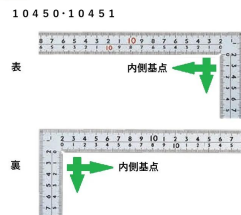

- ・表/外目盛 : 25cm・表/内目盛 : 20cm
- ・裏/外目盛 : 25cm・裏/内目盛 : 20cm

メーカー販売価格(税抜) : ¥4,660

販売価格(税抜) : ¥3,049

価格は商品情報 PDF ダウンロード時のものです。

価格は商品本体のみの価格です。別途送料・手数料等がかかります。

発送予定日(目安)はサイトの商品ページをご確認ください。

お支払い方法ははかり商店のご利用ガイドをご確認ください。

重厚でがっしりした、厚手の幅広タイプです。鉄工・土木工事に適しています。

表面の光の反射を抑えたシルバー仕上げ(艶消し加工)を全面に施しました。

厚さ : 2mm

幅 : 20mm

表面処理 : 全面シルバー仕上げ

JIS 適合品

一般校正の校正証明書発行可能

【用途】

- 直角測定
- 長さ測定
- ケガキ作業

画像は、目盛のイメージです。
シンワ測定株式会社

画像は、目盛のイメージです。
シンワ測定株式会社

画像は、直角のイメージです。
シンワ測定株式会社

画像は、商品の使用イメージです。
シンワ測定株式会社

仕様表

下記の仕様表は該当する型式の仕様です。同じ製品シリーズでも型式の異なる場合は別の仕様となります。

商品番号	601510450
製品コード	1 0 4 5 0
製品名	曲尺 厚手広巾 シルバー 5 0 cm 表裏同目 8 段目盛 cm表示
形状	角部：同厚・厚手 竿部：同厚・厚手
表目盛・長枝	外目盛：5 0 cm 内目盛：4 5 cm
表目盛・短枝	外目盛：2 5 cm 内目盛：2 0 cm
裏目盛・長枝	外目盛：5 0 cm 内目盛：4 5 cm
裏目盛・短枝	外目盛：2 5 cm 内目盛：2 0 cm
直角度	1 0 0 mmにつき 0.1 mm以下
長さの許容差	± 0.2 mm
長枝サイズ	長さ 5 2 0 × 巾 2 0 × 厚さ 2.0 mm
短枝サイズ	長さ 2 6 0 × 巾 2 0 × 厚さ 2.0 mm
製品質量	2 4 0 g
材質	ステンレス
包装形態	ビニールケース
J A Nコード	49 60910 10450 1

機能一覧

下記の機能はこの商品シリーズの機能です。オプション追加時のものも含まれます。詳しくはお問い合わせください。

長さ測定	艶消し加工	エッチング加工	赤字数字入	両面目盛
J I S 適合品	表裏同目	内目盛内側基点	一般校正可能	

商品情報はQRコードからもご確認頂けます