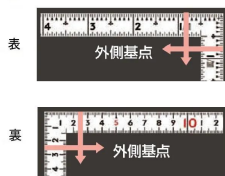

シンワ測定(株)

剥がれにくく見やすい白地黒目盛

1 1 1 0 5 : 曲尺 同厚 ホワイト 名作
1 尺 / 3 0 cm 併用目盛 : 赤数字入

長枝

- ・表/外目盛 : 1 尺・表/内目盛 : 7 寸
- ・裏/外目盛 : 3 0 cm・裏/内目盛 : 2 0 cm/ホゾ

短枝

- ・表/外目盛 : 5 寸・表/内目盛 : 4 寸
- ・裏/外目盛 : 1 5 cm・表/内目盛 : 1 0 cm

メーカー販売価格(税抜) : ¥4,510

【用途】

- 各種墨付け
- 直角測定
- 長さ測定
- ケガキ作業

画像は、商品イメージです。

シンワ測定株式会社
画像は、商品表面のイメージです。

シンワ測定株式会社
画像は、商品裏面のイメージです。

シンワ測定株式会社
画像は、目盛のイメージです。

1 1 1 1 0 ・ 1 1 1 0 7 ・ 1 1 1 0 5

シンワ測定株式会社
画像は、目盛のイメージです。

シンワ測定株式会社
画像は、直角のイメージです。

シンワ測定株式会社
画像は、商品の使用イメージです。

仕様表

下記の仕様表は該当する型式の仕様です。同じ製品シリーズでも型式の異なる場合は別の仕様となります。

商品番号	601511105
製品コード	1 1 1 0 5
製品名	曲尺 同厚 ホワイト 名作 1尺/30cm 併用目盛
形状	角部：同厚 竿部：溝付
表目盛・長枝	外目盛：1尺 内目盛：7寸
表目盛・短枝	外目盛：5寸 内目盛：3寸
裏目盛・長枝	外目盛：30cm 内目盛：20cm/ホゾ
裏目盛・短枝	外目盛：15cm 内目盛：10cm
直角度	100mmにつき0.1mm以下
長さの許容差	±0.3mm
長枝サイズ	長さ320×巾15×厚さ1.4mm
短枝サイズ	長さ160×巾15×厚さ1.4mm
製品質量	65g
材質	ステンレス
包装形態	ビニールケース
JANコード	49 60910 11105 9

機能一覧

下記の機能はこの商品シリーズの機能です。オプション追加時のものも含まれます。詳しくはお問い合わせください。

長さ測定	深さ測定	併用目盛	赤字数字入	両面目盛
ほぞ穴	内目盛外側基点			

商品情報はQRコードからもご確認頂けます