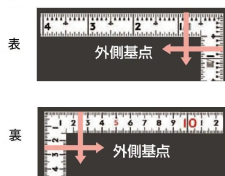

シンワ測定(株)

剥がれにくく見やすい白地黒目盛

1 1 1 0 5 : 曲尺 同厚 ホワイト 名作
1 尺 / 3 0 cm 併用目盛 : 赤数字入

長枝

- ・表/外目盛 : 1 尺・表/内目盛 : 7 寸
- ・裏/外目盛 : 3 0 cm・裏/内目盛 : 2 0 cm / ホゾ

短枝

- ・表/外目盛 : 5 寸・表/内目盛 : 4 寸
- ・裏/外目盛 : 1 5 cm・表/内目盛 : 1 0 cm

外側基点の内目盛付

はがれにくいハードコーティング仕様
墨付け時ににじまず、指で抑えやすい形状
強度と適度な弾性を持たせる焼入れ加工
メートルと尺相当の併用目盛

【用途】

- 各種墨付け
- 直角測定
- 長さ測定
- ケガキ作業

画像は、商品イメージです。

シンワ 測定株式会社
画像は、商品表面のイメージです。

シンワ 測定株式会社
画像は、商品裏面のイメージです。

シンワ 測定株式会社
画像は、目盛のイメージです。

1 1 1 1 0 ・ 1 1 1 0 7 ・ 1 1 1 0 5

シンワ 測定株式会社
画像は、目盛のイメージです。

シンワ 測定株式会社
画像は、直角のイメージです。

シンワ 測定株式会社
画像は、商品の使用イメージです。

仕様表

下記の仕様表は該当する型式の仕様です。同じ製品シリーズでも型式の異なる場合は別の仕様となります。

商品番号	601511105
製品コード	1 1 1 0 5
製品名	曲尺 同厚 ホワイト 名作 1尺/30cm 併用目盛
形状	角部：同厚 竿部：溝付
表目盛・長枝	外目盛：1尺 内目盛：7寸
表目盛・短枝	外目盛：5寸 内目盛：3寸
裏目盛・長枝	外目盛：30cm 内目盛：20cm/ホゾ
裏目盛・短枝	外目盛：15cm 内目盛：10cm
直角度	100mmにつき0.1mm以下
長さの許容差	±0.3mm
長枝サイズ	長さ320×巾15×厚さ1.4mm
短枝サイズ	長さ160×巾15×厚さ1.4mm
製品質量	65g
材質	ステンレス
包装形態	ビニールケース
JANコード	49 60910 11105 9

機能一覧

下記の機能はこの商品シリーズの機能です。オプション追加時のものも含まれます。詳しくはお問い合わせください。

長さ測定	深さ測定	併用目盛	赤字数字入	両面目盛
ほぞ穴	内目盛外側基点			

商品情報はQRコードからもご確認頂けます