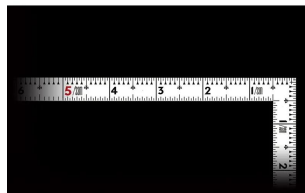

シンワ測定(株)

剥がれにくく見やすい白地黒目盛

1 1 1 0 5 : 曲尺 同厚 ホワイト 名作
1 尺 / 3 0 cm 併用目盛 : 赤数字入

長枝

- ・表/外目盛 : 1 尺・表/内目盛 : 7 寸
- ・裏/外目盛 : 3 0 cm・裏/内目盛 : 2 0 cm/ホゾ

短枝

- ・表/外目盛 : 5 寸・表/内目盛 : 4 寸
- ・裏/外目盛 : 1 5 cm・表/内目盛 : 1 0 cm

メーカー販売価格(税抜) : ¥4,510

【用途】

- 各種墨付け
- 直角測定
- 長さ測定
- ケガキ作業

画像は、商品イメージです。

シンワ測定株式会社
画像は、商品表面のイメージです。

シンワ測定株式会社
画像は、商品裏面のイメージです。

シンワ測定株式会社
画像は、目盛のイメージです。

1 1 1 1 0 ・ 1 1 1 0 7 ・ 1 1 1 0 5

シンワ測定株式会社
画像は、目盛のイメージです。

シンワ測定株式会社
画像は、直角のイメージです。

シンワ測定株式会社
画像は、商品の使用イメージです。

仕様表

下記の仕様表は該当する型式の仕様です。同じ製品シリーズでも型式の異なる場合は別の仕様となります。

商品番号	601511105
製品コード	1 1 1 0 5
製品名	曲尺 同厚 ホワイト 名作 1尺/30cm 併用目盛
形状	角部：同厚 竿部：溝付
表目盛・長枝	外目盛：1尺 内目盛：7寸
表目盛・短枝	外目盛：5寸 内目盛：3寸
裏目盛・長枝	外目盛：30cm 内目盛：20cm/ホゾ
裏目盛・短枝	外目盛：15cm 内目盛：10cm
直角度	100mmにつき0.1mm以下
長さの許容差	±0.3mm
長枝サイズ	長さ320×巾15×厚さ1.4mm
短枝サイズ	長さ160×巾15×厚さ1.4mm
製品質量	65g
材質	ステンレス
包装形態	ビニールケース
JANコード	49 60910 11105 9

機能一覧

下記の機能はこの商品シリーズの機能です。オプション追加時のものも含まれます。詳しくはお問い合わせください。

長さ測定	深さ測定	併用目盛	赤字数字入	両面目盛
ほぞ穴	内目盛外側基点			

商品情報はQRコードからもご確認頂けます