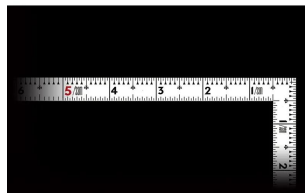

シンワ測定(株)

剥がれにくく見やすい白地黒目盛

1 1 1 0 5 : 曲尺 同厚 ホワイト 名作
1 尺 / 3 0 cm 併用目盛 : 赤数字入

長枝

- ・表/外目盛 : 1 尺・表/内目盛 : 7 寸
- ・裏/外目盛 : 3 0 cm・裏/内目盛 : 2 0 cm / ホゾ

短枝

- ・表/外目盛 : 5 寸・表/内目盛 : 4 寸
- ・裏/外目盛 : 1 5 cm・表/内目盛 : 1 0 cm

外側基点の内目盛付

はがれにくいハードコーティング仕様
墨付け時ににじまず、指で抑えやすい形状
強度と適度な弾性を持たせる焼入れ加工
メートルと尺相当の併用目盛

【用途】

- 各種墨付け
- 直角測定
- 長さ測定
- ケガキ作業

画像は、商品イメージです。

シンワ 測定株式会社
画像は、商品表面のイメージです。

シンワ 測定株式会社
画像は、商品裏面のイメージです。

シンワ 測定株式会社
画像は、目盛のイメージです。

1 1 1 1 0 ・ 1 1 1 0 7 ・ 1 1 1 0 5

シンワ 測定株式会社
画像は、目盛のイメージです。

シンワ 測定株式会社
画像は、直角のイメージです。

シンワ 測定株式会社
画像は、商品の使用イメージです。

仕様表

下記の仕様表は該当する型式の仕様です。同じ製品シリーズでも型式の異なる場合は別の仕様となります。

商品番号	601511105
製品コード	1 1 1 0 5
製品名	曲尺 同厚 ホワイト 名作 1尺/30cm 併用目盛
形状	角部：同厚 竿部：溝付
表目盛・長枝	外目盛：1尺 内目盛：7寸
表目盛・短枝	外目盛：5寸 内目盛：3寸
裏目盛・長枝	外目盛：30cm 内目盛：20cm/ホゾ
裏目盛・短枝	外目盛：15cm 内目盛：10cm
直角度	100mmにつき0.1mm以下
長さの許容差	±0.3mm
長枝サイズ	長さ320×巾15×厚さ1.4mm
短枝サイズ	長さ160×巾15×厚さ1.4mm
製品質量	65g
材質	ステンレス
包装形態	ビニールケース
JANコード	49 60910 11105 9

機能一覧

下記の機能はこの商品シリーズの機能です。オプション追加時のものも含まれます。詳しくはお問い合わせください。

長さ測定	深さ測定	併用目盛	赤字数字入	両面目盛
ほぞ穴	内目盛外側基点			

商品情報はQRコードからもご確認頂けます