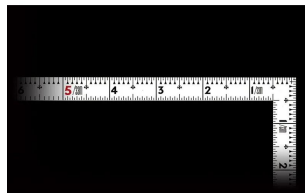

## シンワ測定(株)

剥がれにくく見やすい白地黒目盛

11107 : 曲尺 同厚 ホワイト 名作  
1尺6寸/50cm 併用目盛 : 赤数字入

長枝

- ・表/外目盛 : 1尺6寸・表/内目盛 : 1尺3寸
- ・裏/外目盛 : 50cm・裏/内目盛 : 40cm/ホゾ

短枝

- ・表/外目盛 : 8寸・表/内目盛 : 7寸
- ・裏/外目盛 : 25cm・表/内目盛 : 20cm

メーカー販売価格(税抜) : ¥4,770

【用途】

- 各種墨付け
- 直角測定
- 長さ測定
- ケガキ作業

画像は、商品イメージです。

シンワ 測定株式会社  
画像は、商品表面のイメージです。

シンワ 測定株式会社  
画像は、商品裏面のイメージです。

シンワ 測定株式会社  
画像は、目盛のイメージです。

11110・11107・11105

シンワ 測定株式会社  
画像は、目盛のイメージです。

シンワ 測定株式会社  
画像は、直角のイメージです。

シンワ 測定株式会社  
画像は、商品の使用イメージです。

## 仕様表

下記の仕様表は該当する型式の仕様です。同じ製品シリーズでも型式の異なる場合は別の仕様となります。

商品番号	601511107
製品コード	1 1 1 0 7
製品名	曲尺 同厚 ホワイト 名作 1尺6寸/50cm 併用目盛
形状	角部：同厚 竿部：溝付
表目盛・長枝	外目盛：1尺6寸 内目盛：1尺3寸
表目盛・短枝	外目盛：8寸 内目盛：7寸
裏目盛・長枝	外目盛：50cm 内目盛：40cm/ホゾ
裏目盛・短枝	外目盛：25cm 内目盛：20cm
直角度	100mmにつき0.1mm以下
長さの許容差	±0.4mm
長枝サイズ	長さ520×巾15×厚さ1.4mm
短枝サイズ	長さ260×巾15×厚さ1.4mm
製品質量	105g
材質	ステンレス
包装形態	ビニールケース
JANコード	49 60910 11107 3