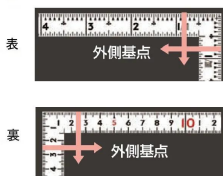

## シンワ測定(株)

剥がれにくく見やすい白地黒目盛

11107 : 曲尺 同厚 ホワイト 名作  
1尺6寸/50cm 併用目盛 : 赤数字入

長枝

- ・表/外目盛 : 1尺6寸・表/内目盛 : 1尺3寸
- ・裏/外目盛 : 50cm・裏/内目盛 : 40cm/ホゾ

短枝

- ・表/外目盛 : 8寸・表/内目盛 : 7寸
- ・裏/外目盛 : 25cm・表/内目盛 : 20cm

メーカー販売価格(税抜) : ¥4,770

【用途】

- 各種墨付け
- 直角測定
- 長さ測定
- ケガキ作業

画像は、商品イメージです。

シンワ 測定株式会社  
画像は、商品表面のイメージです。

シンワ 測定株式会社  
画像は、商品裏面のイメージです。

シンワ 測定株式会社  
画像は、目盛のイメージです。

11110・11107・11105

シンワ 測定株式会社  
画像は、目盛のイメージです。

シンワ 測定株式会社  
画像は、直角のイメージです。

シンワ 測定株式会社  
画像は、商品の使用イメージです。

## 仕様表

下記の仕様表は該当する型式の仕様です。同じ製品シリーズでも型式の異なる場合は別の仕様となります。

商品番号	601511107
製品コード	1 1 1 0 7
製品名	曲尺 同厚 ホワイト 名作 1尺6寸/50cm 併用目盛
形状	角部：同厚 竿部：溝付
表目盛・長枝	外目盛：1尺6寸 内目盛：1尺3寸
表目盛・短枝	外目盛：8寸 内目盛：7寸
裏目盛・長枝	外目盛：50cm 内目盛：40cm/ホゾ
裏目盛・短枝	外目盛：25cm 内目盛：20cm
直角度	100mmにつき0.1mm以下
長さの許容差	±0.4mm
長枝サイズ	長さ520×巾15×厚さ1.4mm
短枝サイズ	長さ260×巾15×厚さ1.4mm
製品質量	105g
材質	ステンレス
包装形態	ビニールケース
JANコード	49 60910 11107 3