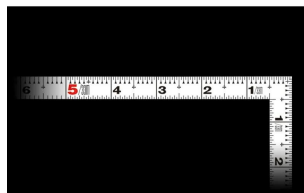

画像は、商品イメージです。

画像は、商品表面のイメージです。

画像は、商品裏面のイメージです。

画像は、目盛のイメージです。

11110・11107・11105

画像は、目盛のイメージです。

画像は、直角のイメージです。

画像は、商品の使用イメージです。

## シンワ測定(株)

剥がれにくく見やすい白地黒目盛

11110 : 曲尺 同厚 ホワイト 名作  
1尺5寸/50cm 併用目盛 : 赤数字入

長枝

- ・表/外目盛 : 1尺5寸・表/内目盛 : 1尺3寸
- ・裏/外目盛 : 50cm・裏/内目盛 : 40cm/ホゾ

短枝

- ・表/外目盛 : 7.5寸・表/内目盛 : 7寸
- ・裏/外目盛 : 25cm・表/内目盛 : 20cm

メーカー販売価格(税抜) : ¥4,770

【用途】

- 各種墨付け
- 直角測定
- 長さ測定
- ケガキ作業

## 仕様表

下記の仕様表は該当する型式の仕様です。同じ製品シリーズでも型式の異なる場合は別の仕様となります。

商品番号	601511110
製品コード	1 1 1 1 0
製品名	曲尺 同厚 ホワイト 名作 1尺5寸/50cm 併用目盛
形状	角部：同厚 竿部：溝付
表目盛・長枝	外目盛：1尺5寸 内目盛：1尺3寸
表目盛・短枝	外目盛：7.5寸 内目盛：7寸
裏目盛・長枝	外目盛：50cm 内目盛：40cm/ホゾ
裏目盛・短枝	外目盛：25cm 内目盛：20cm
直角度	100mmにつき0.1mm以下
長さの許容差	±0.4mm
長枝サイズ	長さ520×巾15×厚さ1.4mm
短枝サイズ	長さ260×巾15×厚さ1.4mm
製品質量	105g
材質	ステンレス
包装形態	ビニールケース
JANコード	4960910111103