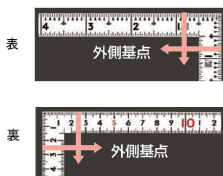

画像は、商品イメージです。

画像は、商品表面のイメージです。

画像は、商品裏面のイメージです。

画像は、目盛のイメージです。

11110・11107・11105

画像は、目盛のイメージです。

画像は、直角のイメージです。

画像は、商品の使用イメージです。

## シンワ測定(株)

剥がれにくく見やすい白地黒目盛

11110 : 曲尺 同厚 ホワイト 名作  
1尺5寸/50cm 併用目盛 : 赤数字入

長枝

- ・表/外目盛 : 1尺5寸・表/内目盛 : 1尺3寸
- ・裏/外目盛 : 50cm・裏/内目盛 : 40cm/ホゾ

短枝

- ・表/外目盛 : 7.5寸・表/内目盛 : 7寸
- ・裏/外目盛 : 25cm・表/内目盛 : 20cm

メーカー販売価格(税抜) : ¥4,770

【用途】

- 各種墨付け
- 直角測定
- 長さ測定
- ケガキ作業

## 仕様表

下記の仕様表は該当する型式の仕様です。同じ製品シリーズでも型式の異なる場合は別の仕様となります。

商品番号	601511110
製品コード	1 1 1 1 0
製品名	曲尺 同厚 ホワイト 名作 1尺5寸/50cm 併用目盛
形状	角部：同厚 竿部：溝付
表目盛・長枝	外目盛：1尺5寸 内目盛：1尺3寸
表目盛・短枝	外目盛：7.5寸 内目盛：7寸
裏目盛・長枝	外目盛：50cm 内目盛：40cm/ホゾ
裏目盛・短枝	外目盛：25cm 内目盛：20cm
直角度	100mmにつき0.1mm以下
長さの許容差	±0.4mm
長枝サイズ	長さ520×巾15×厚さ1.4mm
短枝サイズ	長さ260×巾15×厚さ1.4mm
製品質量	105g
材質	ステンレス
包装形態	ビニールケース
JANコード	4960910111103