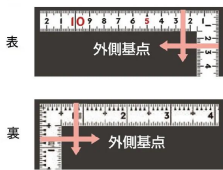

## シンワ測定(株)

剥がれにくく見やすい白地黒目盛

11106 : 曲尺 同厚 ホワイト 名作  
50cm / 1尺6寸 併用目盛 : 赤数字入

長枝

- ・表/外目盛 : 50cm ・表/内目盛 : 45cm
- ・裏/外目盛 : 1尺6寸 ・裏/内目盛 : 1尺3寸 / ホゾ

短枝

- ・表/外目盛 : 25cm ・表/内目盛 : 20cm
- ・裏/外目盛 : 8寸 ・裏/内目盛 : 7寸

メーカー販売価格 (税抜) : ¥4,770

【用途】

- 各種墨付け
- 直角測定
- 長さ測定
- ケガキ作業

画像は、商品イメージです。

シンワ測定株式会社  
画像は、商品表面のイメージです。

シンワ測定株式会社  
画像は、商品裏面のイメージです。

シンワ測定株式会社  
画像は、目盛のイメージです。

11109・11106・11104

シンワ測定株式会社  
画像は、目盛のイメージです。

シンワ測定株式会社  
画像は、直角のイメージです。

シンワ測定株式会社  
画像は、商品の使用イメージです。

## 仕様表

下記の仕様表は該当する型式の仕様です。同じ製品シリーズでも型式の異なる場合は別の仕様となります。

商品番号	601511106
製品コード	1 1 1 0 6
製品名	曲尺 同厚 ホワイト 名作 1尺5寸 表裏同目
形状	角部：同厚 竿部：溝付
表目盛・長枝	外目盛：5.0 cm 内目盛：4.5 cm
表目盛・短枝	外目盛：2.5 cm 内目盛：2.0 cm
裏目盛・長枝	外目盛：1尺6寸 内目盛：1尺3寸/ホゾ
裏目盛・短枝	外目盛：8寸 内目盛：7寸
直角度	100 mmにつき0.1 mm以下
長さの許容差	±0.4 mm
長枝サイズ	長さ520×巾15×厚さ1.4 mm
短枝サイズ	長さ260×巾15×厚さ1.4 mm
製品質量	105 g
材質	ステンレス
包装形態	ビニールケース
JANコード	49 60910 11106 6