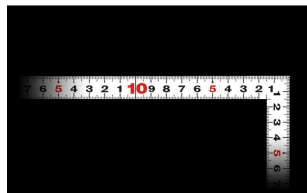

画像は、商品イメージです。

画像は、商品表面のイメージです。

画像は、商品裏面のイメージです。

画像は、目盛のイメージです。

11109・11106・11104

画像は、目盛のイメージです。

画像は、直角のイメージです。

画像は、商品イメージです。

シンワ測定(株)

剥がれにくく見やすい白地黒目盛

11109：曲尺 同厚 ホワイト 名作
50cm/1尺5寸 併用目盛：赤数字入

長枝

- ・表/外目盛：50cm・表/内目盛：45cm
- ・裏/外目盛：1尺5寸・裏/内目盛：1尺2寸/ホゾ

短枝

- ・表/外目盛：25cm・表/内目盛：20cm
- ・裏/外目盛：7.5寸・裏/内目盛：7寸

メーカー販売価格(税抜)：¥4,770

【用途】

- 各種墨付け
- 直角測定
- 長さ測定
- ケガキ作業

仕様表

下記の仕様表は該当する型式の仕様です。同じ製品シリーズでも型式の異なる場合は別の仕様となります。

商品番号	601511109
製品コード	1 1 1 0 9
製品名	曲尺 同厚 ホワイト 名作 5 0 cm / 1 尺 5 寸 併用目盛
形状	角部：同厚 竿部：溝付
表目盛・長枝	外目盛：5 0 cm 内目盛：4 5 cm
表目盛・短枝	外目盛：2 5 cm 内目盛：2 0 cm
裏目盛・長枝	外目盛：1 尺 5 寸 内目盛：1 尺 2 寸 / ホゾ
裏目盛・短枝	外目盛：7.5 寸 内目盛：7 寸
直角度	1 0 0 mmにつき 0.1 mm以下
長さの許容差	± 0.4 mm
長枝サイズ	長さ 5 2 0 × 巾 1 5 × 厚さ 1.4 mm
短枝サイズ	長さ 2 6 0 × 巾 1 5 × 厚さ 1.4 mm
製品質量	1 0 5 g
材質	ステンレス
包装形態	ビニールケース
JANコード	49 60910 11109 7