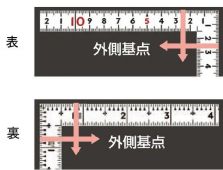

画像は、商品イメージです。

画像は、商品表面のイメージです。

画像は、商品裏面のイメージです。

画像は、目盛のイメージです。

11109・11106・11104

画像は、目盛のイメージです。

画像は、直角のイメージです。

画像は、商品イメージです。

シンワ測定(株)

剥がれにくく見やすい白地黒目盛

11109：曲尺 同厚 ホワイト 名作
50cm/1尺5寸 併用目盛：赤数字入

長枝

- ・表/外目盛：50cm・表/内目盛：45cm
- ・裏/外目盛：1尺5寸・裏/内目盛：1尺2寸/ホゾ

短枝

- ・表/外目盛：25cm・表/内目盛：20cm
- ・裏/外目盛：7.5寸・裏/内目盛：7寸

メーカー販売価格(税抜)：¥4,770

【用途】

- 各種墨付け
- 直角測定
- 長さ測定
- ケガキ作業

仕様表

下記の仕様表は該当する型式の仕様です。同じ製品シリーズでも型式の異なる場合は別の仕様となります。

商品番号	601511109
製品コード	1 1 1 0 9
製品名	曲尺 同厚 ホワイト 名作 5 0 cm / 1 尺 5 寸 併用目盛
形状	角部：同厚 竿部：溝付
表目盛・長枝	外目盛：5 0 cm 内目盛：4 5 cm
表目盛・短枝	外目盛：2 5 cm 内目盛：2 0 cm
裏目盛・長枝	外目盛：1 尺 5 寸 内目盛：1 尺 2 寸 / ホゾ
裏目盛・短枝	外目盛：7.5 寸 内目盛：7 寸
直角度	1 0 0 mmにつき 0.1 mm以下
長さの許容差	± 0.4 mm
長枝サイズ	長さ 5 2 0 × 巾 1 5 × 厚さ 1.4 mm
短枝サイズ	長さ 2 6 0 × 巾 1 5 × 厚さ 1.4 mm
製品質量	1 0 5 g
材質	ステンレス
包装形態	ビニールケース
JANコード	49 60910 11109 7

機能一覧

下記の機能はこの商品シリーズの機能です。オプション追加時のものも含まれます。詳しくはお問い合わせください。

長さ測定	深さ測定	併用目盛	赤字数字入	両面目盛
ほぞ穴	内目盛外側基点			

商品情報はQRコードからもご確認頂けます