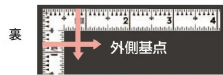

画像は、商品イメージです。

画像は、商品イメージです。

画像は、目盛のイメージです。

11108・11103・11102

画像は、目盛のイメージです。

画像は、直角のイメージです。

画像は、商品の使用イメージです。

シンワ測定(株)

剥がれにくく見やすい白地黒目盛

11102 : 曲尺 同厚 ホワイト 名作 1尺
表裏同目 : 赤数字入

長枝

- ・表/外目盛 : 1尺・表/内目盛 : 7寸
- ・裏/外目盛 : 1尺・裏/内目盛 : 7寸/ホゾ

短枝

- ・表/外目盛 : 5寸・表/内目盛 : 4寸
- ・裏/外目盛 : 5寸・表/内目盛 : 4寸

メーカー販売価格(税抜) : ¥4,510

販売価格(税抜) : ¥2,988

【用途】

- 各種墨付け
- 直角測定
- 長さ測定
- ケガキ作業

仕様表

下記の仕様表は該当する型式の仕様です。同じ製品シリーズでも型式の異なる場合は別の仕様となります。

| | |
|--------|-----------------------|
| 商品番号 | 601511102 |
| 製品コード | 1 1 1 0 2 |
| 製品名 | 曲尺 同厚 ホワイト 名作 1尺 表裏同目 |
| 形状 | 角部：同厚 竿部：溝付 |
| 表目盛・長枝 | 外目盛：1尺 内目盛：7寸 |
| 表目盛・短枝 | 外目盛：5寸 内目盛：4寸 |
| 裏目盛・長枝 | 外目盛：1尺 内目盛：7寸/ホゾ |
| 裏目盛・短枝 | 外目盛：5寸 内目盛：4寸 |
| 直角度 | 1 0 0 mmにつき0.1 mm以下 |
| 長さの許容差 | ± 0.3 mm |
| 長枝サイズ | 長さ320×巾15×厚さ1.4 mm |
| 短枝サイズ | 長さ160×巾15×厚さ1.4 mm |
| 製品質量 | 65 g |
| 材質 | ステンレス |
| 包装形態 | ビニールケース |
| JANコード | 49 60910 11102 8 |