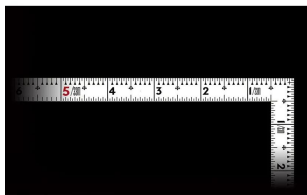

画像は、商品イメージです。

画像は、商品イメージです。

画像は、目盛のイメージです。

11108・11103・11102

表

外側基点

裏

外側基点

画像は、目盛のイメージです。

画像は、直角のイメージです。

画像は、商品の使用イメージです。

シンワ測定(株)

剥がれにくく見やすい白地黒目盛

11102：曲尺 同厚 ホワイト 名作 1尺
表裏同目：赤数字入

長枝

- ・表/外目盛：1尺・表/内目盛：7寸
- ・裏/外目盛：1尺・裏/内目盛：7寸/ホゾ

短枝

- ・表/外目盛：5寸・表/内目盛：4寸
- ・裏/外目盛：5寸・表/内目盛：4寸

メーカー販売価格(税抜)：¥4,510

販売価格(税抜)：¥2,988

価格は商品情報 PDF ダウンロード時のものです。

価格は商品本体のみの価格です。別途送料・手数料等がかかります。

発送予定日(目安)はサイトの商品ページをご確認ください。

お支払い方法ははかり商店のご利用ガイドをご確認ください。

商品番号	601511102
製品コード	1 1 1 0 2
製品名	曲尺 同厚 ホワイト 名作 1尺 表裏同目
形状	角部：同厚 竿部：溝付
表目盛・長枝	外目盛：1尺 内目盛：7寸
表目盛・短枝	外目盛：5寸 内目盛：4寸
裏目盛・長枝	外目盛：1尺 内目盛：7寸/ホゾ
裏目盛・短枝	外目盛：5寸 内目盛：4寸
直角度	1 0 0 mmにつき0.1 mm以下
長さの許容差	± 0.3 mm
長枝サイズ	長さ320×巾15×厚さ1.4 mm
短枝サイズ	長さ160×巾15×厚さ1.4 mm
製品質量	65 g
材質	ステンレス
包装形態	ビニールケース
JANコード	49 60910 11102 8