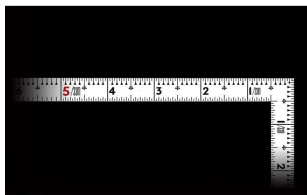

画像は、商品イメージです。

画像は、商品イメージです。

画像は、目盛のイメージです。

11108・11103・11102

画像は、目盛のイメージです。

画像は、直角のイメージです。

画像は、商品の使用イメージです。

シンワ測定(株)

剥がれにくく見やすい白地黒目盛

11102 : 曲尺 同厚 ホワイト 名作 1尺
表裏同目 : 赤数字入

長枝

- ・表/外目盛 : 1尺・表/内目盛 : 7寸
- ・裏/外目盛 : 1尺・裏/内目盛 : 7寸/ホゾ

短枝

- ・表/外目盛 : 5寸・表/内目盛 : 4寸
- ・裏/外目盛 : 5寸・表/内目盛 : 4寸

メーカー販売価格(税抜) : ¥4,510

販売価格(税抜) : ¥2,988

【用途】

- 各種墨付け
- 直角測定
- 長さ測定
- ケガキ作業

仕様表

下記の仕様表は該当する型式の仕様です。同じ製品シリーズでも型式の異なる場合は別の仕様となります。

| | |
|--------|-----------------------|
| 商品番号 | 601511102 |
| 製品コード | 1 1 1 0 2 |
| 製品名 | 曲尺 同厚 ホワイト 名作 1尺 表裏同目 |
| 形状 | 角部：同厚 竿部：溝付 |
| 表目盛・長枝 | 外目盛：1尺 内目盛：7寸 |
| 表目盛・短枝 | 外目盛：5寸 内目盛：4寸 |
| 裏目盛・長枝 | 外目盛：1尺 内目盛：7寸/ホゾ |
| 裏目盛・短枝 | 外目盛：5寸 内目盛：4寸 |
| 直角度 | 1 0 0 mmにつき0.1 mm以下 |
| 長さの許容差 | ± 0.3 mm |
| 長枝サイズ | 長さ320×巾15×厚さ1.4 mm |
| 短枝サイズ | 長さ160×巾15×厚さ1.4 mm |
| 製品質量 | 65 g |
| 材質 | ステンレス |
| 包装形態 | ビニールケース |
| JANコード | 49 60910 11102 8 |