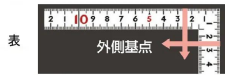

画像は、商品イメージです。

画像は、商品イメージです。

画像は、目盛のイメージです。

11101・11100

表

外側基点

裏

外側基点

画像は、目盛のイメージです。

画像は、直角のイメージです。

画像は、商品の使用イメージです。

## シンワ測定(株)

剥がれにくく見やすい白地黒目盛

11101：曲尺 同厚 ホワイト 名作 50cm  
表裏同目：赤数字入

長枝

- ・表/外目盛：50cm・表/内目盛：45cm
- ・裏/外目盛：50cm・裏/内目盛：40cm/ホゾ

短枝

- ・表/外目盛：25cm・表/内目盛：20cm
- ・裏/外目盛：25cm・裏/内目盛：20cm

メーカー販売価格(税抜)：¥4,770

## 仕様表

下記の仕様表は該当する型式の仕様です。同じ製品シリーズでも型式の異なる場合は別の仕様となります。

商品番号	601511101
製品コード	1 1 1 0 1
製品名	曲尺 同厚 ホワイト 名作 5 0 cm 表裏同目
形状	角部：同厚 竿部：溝付
表目盛・長枝	外目盛：5 0 cm 内目盛：4 5 cm
表目盛・短枝	外目盛：2 5 cm 内目盛：2 0 cm
裏目盛・長枝	外目盛：5 0 cm 内目盛：4 0 cm/ホゾ
裏目盛・短枝	外目盛：2 5 cm 内目盛：2 0 cm
直角度	1 0 0 mmにつき0.1 mm以下
長さの許容差	± 0.4 mm
長枝サイズ	長さ5 2 0 × 巾1 5 × 厚さ1.4 mm
短枝サイズ	長さ2 6 0 × 巾1 5 × 厚さ1.4 mm
製品質量	1 0 5 g
材質	ステンレス
包装形態	ビニールケース
JANコード	49 60910 11101 1