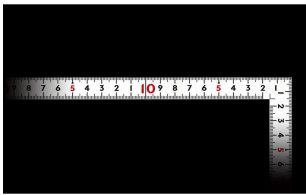

画像は、商品イメージです。

画像は、商品イメージです。

画像は、目盛のイメージです。

11101・11100

表

外側基点

裏

外側基点

画像は、目盛のイメージです。

画像は、直角のイメージです。

画像は、商品の使用イメージです。

## シンワ測定(株)

剥がれにくく見やすい白地黒目盛

11101：曲尺 同厚 ホワイト 名作 50cm  
表裏同目：赤数字入

長枝

- ・表/外目盛：50cm・表/内目盛：45cm
- ・裏/外目盛：50cm・裏/内目盛：40cm/ホゾ

短枝

- ・表/外目盛：25cm・表/内目盛：20cm
- ・裏/外目盛：25cm・裏/内目盛：20cm

メーカー販売価格(税抜)：¥4,770

## 仕様表

下記の仕様表は該当する型式の仕様です。同じ製品シリーズでも型式の異なる場合は別の仕様となります。

商品番号	601511101
製品コード	1 1 1 0 1
製品名	曲尺 同厚 ホワイト 名作 5 0 cm 表裏同目
形状	角部：同厚 竿部：溝付
表目盛・長枝	外目盛：5 0 cm 内目盛：4 5 cm
表目盛・短枝	外目盛：2 5 cm 内目盛：2 0 cm
裏目盛・長枝	外目盛：5 0 cm 内目盛：4 0 cm/ホゾ
裏目盛・短枝	外目盛：2 5 cm 内目盛：2 0 cm
直角度	1 0 0 mmにつき0.1 mm以下
長さの許容差	± 0.4 mm
長枝サイズ	長さ5 2 0 × 巾1 5 × 厚さ1.4 mm
短枝サイズ	長さ2 6 0 × 巾1 5 × 厚さ1.4 mm
製品質量	1 0 5 g
材質	ステンレス
包装形態	ビニールケース
JANコード	49 60910 11101 1