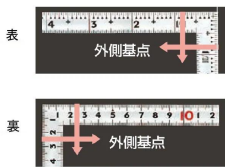

外側基点の内目盛付

表面処理 : 全面シルバー仕上げ

墨付け時ににじまず、指で抑えやすい形状

強度と適度な弾性を持たせる焼入れ加工

メートルと尺相当の併用目盛

一般校正の校正証明書発行可能

【用途】

各種墨付け

直角測定

長さ測定

ケガキ作業

十二支のご指定が可能です。ご指定が無い場合は、何かしらの干支が付きます。

ご指定された干支の在庫がない場合は、納期未定となりますのでご注意ください。

ご要望の方は、お問い合わせをお願い致します。

画像は、商品イメージです。

シンワ測定株式会社
画像は、商品表面のイメージです。

シンワ測定株式会社
画像は、商品裏面のイメージです。

シンワ測定株式会社
画像は、目盛のイメージです。

10644・10645・10649

シンワ測定株式会社
画像は、目盛のイメージです。

シンワ測定株式会社
画像は、直角のイメージです。

シンワ測定株式会社
画像は、商品の使用イメージです。

仕様表

下記の仕様表は該当する型式の仕様です。同じ製品シリーズでも型式の異なる場合は別の仕様となります。

商品番号	601510645
製品コード	1 0 6 4 5
製品名	曲尺 同厚 シルバー 名作 1尺6寸/50cm 併用目盛
形状	角部：同厚 竿部：溝付
表目盛・長枝	外目盛：1尺6寸 内目盛：1尺
表目盛・短枝	外目盛：8寸 内目盛：7寸
裏目盛・長枝	外目盛：50cm 内目盛：40cm/ホゾ
裏目盛・短枝	外目盛：25cm 内目盛：20cm
直角度	1000mmにつき0.1mm以下
長さの許容差	±0.2mm
長枝サイズ	長さ520×巾15×厚さ1.4mm
短枝サイズ	長さ260×巾15×厚さ1.4mm
製品質量	88g
材質	ステンレス
包装形態	ビニールケース
JANコード	49 60910 10645 1