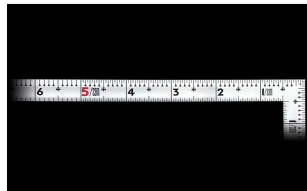

シンワ測定(株)

墨がにじまず指で押さえやすい

10645 : 曲尺 同厚 シルバー 名作
1尺6寸/50cm
併用目盛 : 十二支付・赤字入

長枝

- ・表/外目盛 : 1尺6寸・表/内目盛 : 1尺
- ・裏/外目盛 : 50cm・裏/内目盛 : 40cm/ホゾ

短枝

- ・表/外目盛 : 8寸・表/内目盛 : 7寸
- ・裏/外目盛 : 25cm・表/内目盛 : 20cm

メーカー販売価格(税抜) : ¥3,930

直角測定

長さ測定

ケガキ作業

十二支のご指定が可能です。ご指定が無い場合は、何かしらの干支が付きます。

ご指定された干支の在庫がない場合は、納期未定となりますのでご注意ください。

ご要望の方は、お問い合わせをお願い致します。

画像は、商品イメージです。

シンワ測定株式会社
画像は、商品表面のイメージです。

シンワ測定株式会社
画像は、商品裏面のイメージです。

シンワ測定株式会社
画像は、目盛のイメージです。

10644・10645・10649

シンワ測定株式会社
画像は、目盛のイメージです。

シンワ測定株式会社
画像は、直角のイメージです。

シンワ測定株式会社
画像は、商品の使用イメージです。

仕様表

下記の仕様表は該当する型式の仕様です。同じ製品シリーズでも型式の異なる場合は別の仕様となります。

商品番号	601510645
製品コード	1 0 6 4 5
製品名	曲尺 同厚 シルバー 名作 1尺6寸/50cm 併用目盛
形状	角部：同厚 竿部：溝付
表目盛・長枝	外目盛：1尺6寸 内目盛：1尺
表目盛・短枝	外目盛：8寸 内目盛：7寸
裏目盛・長枝	外目盛：50cm 内目盛：40cm/ホゾ
裏目盛・短枝	外目盛：25cm 内目盛：20cm
直角度	1000mmにつき0.1mm以下
長さの許容差	±0.2mm
長枝サイズ	長さ520×巾15×厚さ1.4mm
短枝サイズ	長さ260×巾15×厚さ1.4mm
製品質量	88g
材質	ステンレス
包装形態	ビニールケース
JANコード	49 60910 10645 1