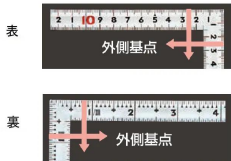

画像は、商品イメージです。

画像は、商品表面のイメージです。

画像は、商品裏面のイメージです。

画像は、目盛のイメージです。

10638・10639・10642

画像は、目盛のイメージです。

画像は、直角のイメージです。

画像は、商品の使用イメージです。

シンワ測定(株)

光の反射を抑えた艶消し加工

10639：曲尺 同厚 シルバー 名作
50cm/1尺6寸
併用目盛：十二支付・赤字入

長枝

・表/外目盛：50cm・表/内目盛：45cm
・裏/外目盛：1尺6寸・裏/内目盛：1尺/ホゾ

短枝

・表/外目盛：25cm・表/内目盛：20cm
・裏/外目盛：8寸・裏/内目盛：7寸

メーカー販売価格(税抜)：¥3,930

販売価格(税抜)：¥2,739

価格は商品情報 PDF ダウンロード時のものです。

価格は商品本体のみの価格です。別途送料・手数料等がかかります。

発送予定日(目安)はサイトの商品ページをご確認ください。

お支払い方法ははかり商店のご利用ガイドをご確認ください。

シンワの曲尺「同厚 名作シリーズ」は、墨付け時ににじまず、指で抑えやすい形状をしています。また、焼入れ加工により、強度と適度な弾性をもたせています。表面の光の反射を抑えたシルバー仕上げ(艶消し加工)を全面に施しました。また、焼入れ加工により、強度と適度な弾性をもたせています。

商品番号	601510639
製品コード	1 0 6 3 9
製品名	曲尺 同厚 シルバー 名作 5 0 cm/ 1 尺 6 寸 併用目盛
形状	角部：同厚 竿部：溝付
表目盛・長枝	外目盛：5 0 cm 内目盛：4 5 cm
表目盛・短枝	外目盛：2 5 cm 内目盛：2 0 cm
裏目盛・長枝	外目盛：1 尺 6 寸 内目盛：1 尺/ホゾ
裏目盛・短枝	外目盛：8 寸 内目盛：7 寸
直角度	1 0 0 mmにつき 0.1 mm以下
長さの許容差	± 0.2 mm
長枝サイズ	長さ 5 2 0 × 巾 1 5 × 厚さ 1.4 mm
短枝サイズ	長さ 2 6 0 × 巾 1 5 × 厚さ 1.4 mm
製品質量	8 8 g
材質	ステンレス
包装形態	ビニールケース
JANコード	49 60910 10639 0