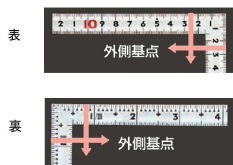

画像は、商品イメージです。

画像は、商品表面のイメージです。

画像は、商品裏面のイメージです。

画像は、目盛のイメージです。

10638・10639・10642

画像は、目盛のイメージです。

画像は、直角のイメージです。

画像は、商品の使用イメージです。

## シンワ測定(株)

墨がにじまず指で押さえやすい

10638：曲尺 同厚 シルバー 名作  
50cm/1尺5寸  
併用目盛：十二支付・赤字入

長枝

・表/外目盛：50cm・表/内目盛：45cm  
・裏/外目盛：1尺5寸・裏/内目盛：1尺/ホゾ

短枝

・表/外目盛：25cm・表/内目盛：20cm  
・裏/外目盛：7.5寸・裏/内目盛：7寸

メーカー販売価格(税抜)：¥3,930

**販売価格(税抜)：¥2,739**

価格は商品情報 PDF ダウンロード時のものです。

価格は商品本体のみの価格です。別途送料・手数料等がかかります。

発送予定日(目安)はサイトの商品ページをご確認ください。

お支払い方法ははかり商店のご利用ガイドをご確認ください。

シンワの曲尺「同厚 名作シリーズ」は、墨付け時ににじまず、指で抑えやすい形状をしています。また、焼入れ加工により、強度と適度な弾性をもたせています。表面の光の反射を抑えたシルバー仕上げ(艶消し加工)を全面に施しました。また、焼入れ加工により、強度と適度な弾性をもたせています。

## 仕様表

下記の仕様表は該当する型式の仕様です。同じ製品シリーズでも型式の異なる場合は別の仕様となります。

|        |                                    |
|--------|------------------------------------|
| 商品番号   | 601510638                          |
| 製品コード  | 1 0 6 3 8                          |
| 製品名    | 曲尺 同厚 シルバー 名作 5 0 cm/ 1 尺 5 寸 併用目盛 |
| 形状     | 角部：同厚<br>竿部：溝付                     |
| 表目盛・長枝 | 外目盛：5 0 cm<br>内目盛：4 5 cm           |
| 表目盛・短枝 | 外目盛：2 5 cm<br>内目盛：2 0 cm           |
| 裏目盛・長枝 | 外目盛：1 尺 5 寸<br>内目盛：1 尺/ホゾ          |
| 裏目盛・短枝 | 外目盛：7.5 寸<br>内目盛：7 寸               |
| 直角度    | 1 0 0 mmにつき 0.1 mm以下               |
| 長さの許容差 | ± 0.2 mm                           |
| 長枝サイズ  | 長さ 5 2 0 × 巾 1 5 × 厚さ 1.4 mm       |
| 短枝サイズ  | 長さ 2 6 0 × 巾 1 5 × 厚さ 1.4 mm       |
| 製品質量   | 8 8 g                              |
| 材質     | ステンレス                              |
| 包装形態   | ビニールケース                            |
| JANコード | 49 60910 10638 3                   |