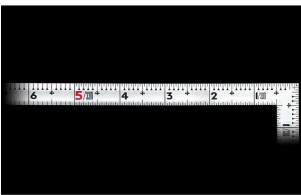

画像は、商品イメージです。

画像は、商品イメージです。

画像は、目盛のイメージです。

10654・10655

画像は、目盛のイメージです。

画像は、直角のイメージです。

画像は、商品の使用イメージです。

シンワ測定(株)

墨がにじまず指で押さえやすい

10654：曲尺 同厚 シルバー 名作 1尺5寸
裏面角目：十二支付・赤数字入

長枝

- ・表/外目盛：1尺5寸・表/内目盛：1尺
- ・裏/外目盛：角目・表/内目盛：吉凶/ホゾ

短枝

- ・表/外目盛：7.5寸・表/内目盛：7寸
- ・裏/外目盛：7.5寸・裏/内目盛：丸目

メーカー販売価格(税抜)：¥3,930

販売価格(税抜)：¥2,739

価格は商品情報 PDF ダウンロード時のものです。

価格は商品本体のみの価格です。別途送料・手数料等がかかります。

発送予定日(目安)はサイトの商品ページをご確認ください。

お支払い方法ははかり商店のご利用ガイドをご確認ください。

シンワの曲尺「同厚名作シリーズ」は、墨付け時ににじまず、指で抑えやすい形状をしています。また、焼入れ加工により、強度と適度な弾性をもたせています。表面の光の反射を抑えたシルバー仕上げ(艶消し加工)を全面に施しました。また、焼入れ加工により、強度と適度な弾性をもたせています。

仕様表

下記の仕様表は該当する型式の仕様です。同じ製品シリーズでも型式の異なる場合は別の仕様となります。

| | |
|--------|--------------------------------|
| 商品番号 | 601510654 |
| 製品コード | 1 0 6 5 4 |
| 製品名 | 曲尺 同厚 シルバー 名作 1尺5寸 裏面角目 |
| 形状 | 角部：同厚 竿部：溝付 |
| 表目盛・長枝 | 外目盛：1尺5寸 内目盛：1尺 |
| 表目盛・短枝 | 外目盛：7.5寸 内目盛：7寸 |
| 裏目盛・長枝 | 外目盛：角目 内目盛：吉凶/ホゾ |
| 裏目盛・短枝 | 外目盛：7.5寸 内目盛：丸目 |
| 直角度 | 1 0 0 mmにつき0.1 mm以下 |
| 長さの許容差 | ± 0.2 mm |
| 長枝サイズ | 長さ 4 8 5 × 巾 1 5 × 厚さ 1.4 mm |
| 短枝サイズ | 長さ 2 4 2.5 × 巾 1 5 × 厚さ 1.4 mm |
| 製品質量 | 8 6 g |
| 材質 | ステンレス |
| 包装形態 | ビニールケース |
| JANコード | 49 60910 10654 3 |