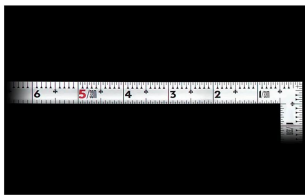

画像は、目盛のイメージです。

10643・10646・10648

表

外側基点

裏

外側基点