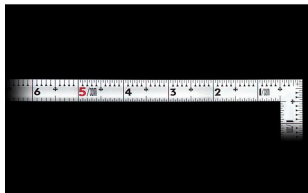

- ・表/外目盛：7.5寸・表/内目盛：7寸
- ・裏/外目盛：7.5寸・表/内目盛：7寸

メーカー販売価格(税抜)：¥3,930

販売価格(税抜)：¥2,739

価格は商品情報 PDF ダウンロード時のものです。

価格は商品本体のみの価格です。別途送料・手数料等がかかります。

発送予定日(目安)はサイトの商品ページをご確認ください。

お支払い方法ははかり商店のご利用ガイドをご確認ください。

シンワの曲尺「同厚名作シリーズ」は、墨付け時ににじまず、指で抑えやすい形状をしています。また、焼入れ加工により、強度と適度な弾性をもたせています。表面の光の反射を抑えたシルバー仕上げ(艶消し加工)を全面に施しました。また、焼入れ加工により、強度と適度な弾性をもたせています。

外側基点の内目盛付

表面処理：全面シルバー仕上げ

墨付け時ににじまず、指で抑えやすい形状
強度と適度な弾性を持たせる焼入れ加工

【用途】

- 各種墨付け
- 直角測定
- 長さ測定
- ケガキ作業

十二支のご指定が可能です。ご指定が無い場合は、何かしらの干支が付きます。

ご指定された干支の在庫がない場合は、納期未定となりますのでご注意ください。

ご要望の方は、お問い合わせをお願い致します。

画像は、目盛のイメージです。

10643・10646・10648

表 外側基点

裏 外側基点

画像は、目盛のイメージです。

画像は、直角のイメージです。

画像は、商品の使用イメージです。

仕様表

下記の仕様表は該当する型式の仕様です。同じ製品シリーズでも型式の異なる場合は別の仕様となります。

| | |
|--------|--------------------------------|
| 商品番号 | 601510643 |
| 製品コード | 1 0 6 4 3 |
| 製品名 | 曲尺 同厚 シルバー 名作 1尺5寸 表裏同目 |
| 形状 | 角部：同厚 竿部：溝付 |
| 表目盛・長枝 | 外目盛：1尺5寸 内目盛：1尺 |
| 表目盛・短枝 | 外目盛：7.5寸 内目盛：7寸 |
| 裏目盛・長枝 | 外目盛：1尺5寸 内目盛：1尺/ホゾ |
| 裏目盛・短枝 | 外目盛：7.5寸 内目盛：7寸 |
| 直角度 | 1 0 0 mmにつき0.1 mm以下 |
| 長さの許容差 | ± 0.2 mm |
| 長枝サイズ | 長さ 4 8 5 × 巾 1 5 × 厚さ 1.4 mm |
| 短枝サイズ | 長さ 2 4 2.5 × 巾 1 5 × 厚さ 1.4 mm |
| 製品質量 | 8 6 g |
| 材質 | ステンレス |
| 包装形態 | ビニールケース |
| JANコード | 49 60910 10643 7 |