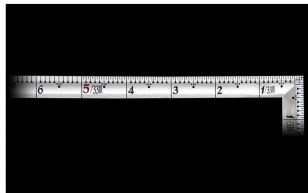

#### 高精度な直角度

- 美しく光沢を持たせた目盛数字
- 目盛数字に光沢を持たせた美しい仕上げ
- 竿が薄く柔らかなしなりがある
- 表面処理：シルバー仕上げ
- 墨付け時ににじまず、指で抑えやすい形状
- 強度と適度な弾性を持たせる焼入れ加工

#### 【用途】

- 各種墨付け
- より精度が求められる直角・長さ測定
- ケガキ作業

十二支のご指定が可能です。ご指定が無い場合は、何かしらの干支が付きます。

ご指定された干支の在庫がない場合は、納期未定となりますのでご注意ください。

ご要望の方は、お問い合わせをお願い致します。

画像は、目盛のイメージです。

画像は、目盛のイメージです。

画像は、角厚のイメージです。

画像は、商品の使用イメージです。

画像は、竿が薄く柔らかなしなりのイメージです。

## 仕様表

下記の仕様表は該当する型式の仕様です。同じ製品シリーズでも型式の異なる場合は別の仕様となります。

商品番号	601510878
製品コード	1 0 8 7 8
製品名	曲尺 高級 角厚 シルバー 匠甚五郎 1尺6寸 裏面角目 しなやか
形状	角部：角厚 竿部：溝付
表目盛・長枝	外目盛：1尺6寸 内目盛：なし
表目盛・短枝	外目盛：8寸 内目盛：なし
裏目盛・長枝	外目盛：角目 内目盛：吉凶/ホゾ
裏目盛・短枝	外目盛：8寸 内目盛：丸目
直角度	100mmにつき0.06mm以下
長さの許容差	±0.2mm
長枝サイズ	長さ520×巾15×厚さ1.0mm
短枝サイズ	長さ260×巾15×厚さ1.0mm
製品質量	73g
材質	ステンレス
包装形態	ビニールケース
JANコード	4960910108783