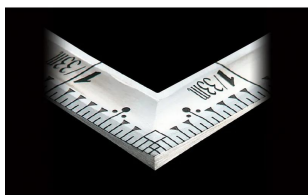

#### 高精度な直角度

- 美しく光沢を持たせた目盛数字
- 目盛数字に光沢を持たせた美しい仕上げ
- 竿が薄く柔らかなしなりがある
- 表面処理：シルバー仕上げ
- 墨付け時ににじまず、指で抑えやすい形状
- 強度と適度な弾性を持たせる焼入れ加工

#### 【用途】

- 各種墨付け
- より精度が求められる直角・長さ測定
- ケガキ作業

十二支のご指定が可能です。ご指定が無い場合は、何かしらの干支が付きます。

ご指定された干支の在庫がない場合は、納期未定となりますのでご注意ください。

ご要望の方は、お問い合わせをお願い致します。

画像は、目盛のイメージです。

画像は、目盛のイメージです。

画像は、角厚のイメージです。

画像は、商品の使用イメージです。

画像は、竿が薄く柔らかなしなりのイメージです。

## 仕様表

下記の仕様表は該当する型式の仕様です。同じ製品シリーズでも型式の異なる場合は別の仕様となります。

商品番号	601510878
製品コード	1 0 8 7 8
製品名	曲尺 高級 角厚 シルバー 匠甚五郎 1尺6寸 裏面角目 しなやか
形状	角部：角厚 竿部：溝付
表目盛・長枝	外目盛：1尺6寸 内目盛：なし
表目盛・短枝	外目盛：8寸 内目盛：なし
裏目盛・長枝	外目盛：角目 内目盛：吉凶/ホゾ
裏目盛・短枝	外目盛：8寸 内目盛：丸目
直角度	100mmにつき0.06mm以下
長さの許容差	±0.2mm
長枝サイズ	長さ520×巾15×厚さ1.0mm
短枝サイズ	長さ260×巾15×厚さ1.0mm
製品質量	73g
材質	ステンレス
包装形態	ビニールケース
JANコード	4960910108783