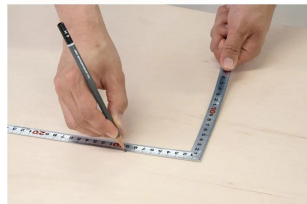

#### 【用途】

- 各種墨付け
- より精度が求められる直角・長さ測定
- ケガキ作業

十二支のご指定が可能です。ご指定が無い場合は、何かしらの干支が付きます。

ご指定された干支の在庫がない場合は、納期未定となりますのでご注意ください。

ご要望の方は、お問い合わせをお願い致します。

画像は、目盛のイメージです。

画像は、目盛のイメージです。

画像は、角厚のイメージです。

画像は、商品の使用イメージです。

画像は、竿が薄く柔らかなしなりのイメージです。

## 仕様表

下記の仕様表は該当する型式の仕様です。同じ製品シリーズでも型式の異なる場合は別の仕様となります。

商品番号	601510878
製品コード	1 0 8 7 8
製品名	曲尺 高級 角厚 シルバー 匠甚五郎 1尺6寸 裏面角目 しなやか
形状	角部：角厚 竿部：溝付
表目盛・長枝	外目盛：1尺6寸 内目盛：なし
表目盛・短枝	外目盛：8寸 内目盛：なし
裏目盛・長枝	外目盛：角目 内目盛：吉凶/ホゾ
裏目盛・短枝	外目盛：8寸 内目盛：丸目
直角度	100mmにつき0.06mm以下
長さの許容差	±0.2mm
長枝サイズ	長さ520×巾15×厚さ1.0mm
短枝サイズ	長さ260×巾15×厚さ1.0mm
製品質量	73g
材質	ステンレス
包装形態	ビニールケース
JANコード	4960910108783