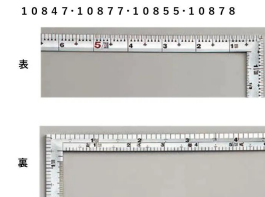

#### 【用途】

- 各種墨付け
- より精度が求められる直角・長さ測定
- ケガキ作業

十二支のご指定が可能です。ご指定が無い場合は、何かしらの干支が付きます。

ご指定された干支の在庫がない場合は、納期未定となりますのでご注意ください。

ご要望の方は、お問い合わせをお願い致します。

画像は、目盛のイメージです。

画像は、目盛のイメージです。

画像は、角厚のイメージです。

画像は、商品の使用イメージです。

画像は、竿が薄く柔らかなしなりのイメージです。

## 仕様表

下記の仕様表は該当する型式の仕様です。同じ製品シリーズでも型式の異なる場合は別の仕様となります。

商品番号	601510878
製品コード	1 0 8 7 8
製品名	曲尺 高級 角厚 シルバー 匠甚五郎 1尺6寸 裏面角目 しなやか
形状	角部：角厚 竿部：溝付
表目盛・長枝	外目盛：1尺6寸 内目盛：なし
表目盛・短枝	外目盛：8寸 内目盛：なし
裏目盛・長枝	外目盛：角目 内目盛：吉凶/ホゾ
裏目盛・短枝	外目盛：8寸 内目盛：丸目
直角度	100mmにつき0.06mm以下
長さの許容差	±0.2mm
長枝サイズ	長さ520×巾15×厚さ1.0mm
短枝サイズ	長さ260×巾15×厚さ1.0mm
製品質量	73g
材質	ステンレス
包装形態	ビニールケース
JANコード	4960910108783