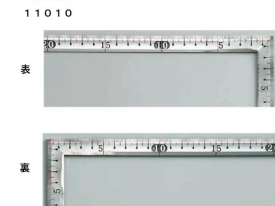

画像は、商品イメージです。

画像は、商品イメージです。

シンワ測定(株)

ステンレスの光沢を活かした曲尺です。

11010 : 曲尺角厚ステン 50cm
表裏同目 : JIS適合品・十二支付

長枝

- ・表/外目盛 : 50cm・表/内目盛 : なし
- ・裏/外目盛 : 50cm・裏/内目盛 : なし

短枝

曲尺角厚シルバーは、ステンレスの光沢を活かした曲尺です。墨つけの際に墨がにじまず、指で押さえやすい溝付形状で、焼入れ加工により、強度と適度な弾性をもたせています。

JIS適合品

墨つけ時ににじまず、指で抑えやすい形状
強度と適度な弾性を持たせる焼入れ加工
一般校正の校正証明書発行可能

【用途】

- 各種墨付け
- 直角測定
- 長さ測定
- ケガキ作業

十二支のご指定が可能です。ご指定が無い場合は、何かしらの干支が付きます。

ご指定された干支の在庫がない場合は、納期未定となりますのでご注意ください。

ご要望の方は、お問い合わせをお願い致します。

画像は、目盛のイメージです。

画像は、目盛のイメージです。

画像は、角厚のイメージです。

画像は、商品の使用イメージです。

仕様表

下記の仕様表は該当する型式の仕様です。同じ製品シリーズでも型式の異なる場合は別の仕様となります。

| | |
|--------|------------------------------|
| 商品番号 | 601511010 |
| 製品コード | 1 1 0 1 0 |
| 製品名 | 曲尺 角厚 ステン 5 0 cm 表裏同目 |
| 形状 | 角部：角厚 竿部：溝付 |
| 表目盛・長枝 | 外目盛：5 0 cm 内目盛：なし |
| 表目盛・短枝 | 外目盛：2 5 cm 内目盛：なし |
| 裏目盛・長枝 | 外目盛：5 0 cm 内目盛：なし |
| 裏目盛・短枝 | 外目盛：2 5 cm 内目盛：なし |
| 直角度 | 1 0 0 mmにつき 0.1 mm以下 |
| 長さの許容差 | ± 0.2 mm |
| 長枝サイズ | 長さ 5 2 0 × 巾 1 5 × 厚さ 1.4 mm |
| 短枝サイズ | 長さ 2 6 0 × 巾 1 5 × 厚さ 1.4 mm |
| 製品質量 | 9 1 g |
| 材質 | ステンレス |
| 包装形態 | ビニールケース |
| JANコード | 49 60910 11010 6 |