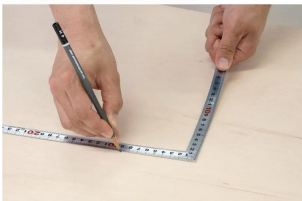

曲尺角厚シルバーは、墨つけの際に墨がにじまず、指で押さえやすい溝付形状で、目盛部分が表面の反射を抑えたシルバー加工で目盛が読み取りやすくなっています。また、読み取りやすい大きな目盛数字になっています。

表面処理：シルバー仕上げ
読み取りやすい大きな目盛数字
墨つけ時ににじまず、指で押さえやすい形状
強度と適度な弾性を持たせる焼入れ加工

【用途】

- 各種墨付け
- 直角・長さ測定
- ケガキ作業

十二支のご指定が可能です。ご指定が無い場合は、何かしらの干支が付きます。

ご指定された干支の在庫がない場合は、納期未定となりますのでご注意ください。

ご要望の方は、お問い合わせをお願い致します。

シンワ 測定株式会社
画像は、目盛のイメージです。

シンワ 測定株式会社
画像は、目盛のイメージです。

シンワ 測定株式会社
画像は、角厚のイメージです。

シンワ 測定株式会社
画像は、商品の使用イメージです。

仕様表

下記の仕様表は該当する型式の仕様です。同じ製品シリーズでも型式の異なる場合は別の仕様となります。

商品番号	601510553
製品コード	1 0 5 5 3
製品名	曲尺 角厚 シルバー 1尺5寸 表裏同目
形状	角部：角厚 竿部：溝付
表目盛・長枝	外目盛：1尺5寸 内目盛：なし
表目盛・短枝	外目盛：7.5寸 内目盛：なし
裏目盛・長枝	外目盛：1尺5寸 内目盛：なし
裏目盛・短枝	外目盛：7.5寸 内目盛：なし
直角度	1 0 0 mmにつき0.1 mm以下
長さの許容差	± 0.2 mm
長枝サイズ	長さ 4 8 5 × 巾 1 5 × 厚さ 1.4 mm
短枝サイズ	長さ 2 4 2.5 × 巾 1 5 × 厚さ 1.4 mm
製品質量	8 6 g
材質	ステンレス
包装形態	ビニールケース
JANコード	49 60910 10553 9