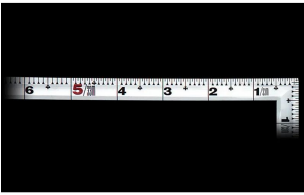

短枝

- ・表/外目盛：7.5寸・表/内目盛：なし
- ・裏/外目盛：7.5寸・裏/内目盛：なし

メーカー販売価格(税抜)：¥6,100

販売価格(税抜)：¥3,929

価格は商品情報 PDF ダウンロード時のものです。

価格は商品本体のみの価格です。別途送料・手数料等がかかります。

発送予定日(目安)はサイトの商品ページをご確認ください。

お支払い方法ははかり商店のご利用ガイドをご確認ください。

曲尺角厚シルバーは、墨つけの際に墨がにじまず、指で押さえやすい溝付形状で、目盛部分が表面の反射を抑えたシルバー加工で目盛が読み取りやすくなっています。また、読み取りやすい大きな目盛数字になっています。

表面処理：シルバー仕上げ
読み取りやすい大きな目盛数字
墨つけ時ににじまず、指で押さえやすい形状
強度と適度な弾性を持たせる焼入れ加工

【用途】

- 各種墨付け
- 直角・長さ測定
- ケガキ作業

十二支のご指定が可能です。ご指定が無い場合は、何かしらの干支が付きます。

ご指定された干支の在庫がない場合は、納期未定となりますのでご注意ください。

ご要望の方は、お問い合わせをお願い致します。

シンワ 測定株式会社
画像は、目盛のイメージです。

シンワ 測定株式会社
画像は、目盛のイメージです。

シンワ 測定株式会社
画像は、角厚のイメージです。

シンワ 測定株式会社
画像は、商品の使用イメージです。

仕様表

下記の仕様表は該当する型式の仕様です。同じ製品シリーズでも型式の異なる場合は別の仕様となります。

商品番号	601510553
製品コード	1 0 5 5 3
製品名	曲尺 角厚 シルバー 1尺5寸 表裏同目
形状	角部：角厚 竿部：溝付
表目盛・長枝	外目盛：1尺5寸 内目盛：なし
表目盛・短枝	外目盛：7.5寸 内目盛：なし
裏目盛・長枝	外目盛：1尺5寸 内目盛：なし
裏目盛・短枝	外目盛：7.5寸 内目盛：なし
直角度	1 0 0 mmにつき0.1 mm以下
長さの許容差	± 0.2 mm
長枝サイズ	長さ 4 8 5 × 巾 1 5 × 厚さ 1.4 mm
短枝サイズ	長さ 2 4 2.5 × 巾 1 5 × 厚さ 1.4 mm
製品質量	8 6 g
材質	ステンレス
包装形態	ビニールケース
JANコード	49 60910 10553 9