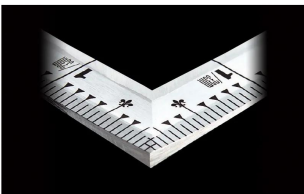

曲尺角厚シルバーは、墨つけの際に墨がにじまず、指で押さえやすい溝付形状で、目盛部分が表面の反射を抑えたシルバー加工で目盛が読み取りやすくなっています。また、読み取りやすい大きな目盛数字になっています。

表面処理：シルバー仕上げ
読み取りやすい大きな目盛数字
墨つけ時ににじまず、指で押さえやすい形状
強度と適度な弾性を持たせる焼入れ加工

【用途】

- 各種墨付け
- 直角・長さ測定
- ケガキ作業

十二支のご指定が可能です。ご指定が無い場合は、何かしらの干支が付きます。

ご指定された干支の在庫がない場合は、納期未定となりますのでご注意ください。

ご要望の方は、お問い合わせをお願い致します。

シンワ 測定株式会社
画像は、目盛のイメージです。

シンワ 測定株式会社
画像は、目盛のイメージです。

シンワ 測定株式会社
画像は、角厚のイメージです。

シンワ 測定株式会社
画像は、商品の使用イメージです。

仕様表

下記の仕様表は該当する型式の仕様です。同じ製品シリーズでも型式の異なる場合は別の仕様となります。

商品番号	601510553
製品コード	1 0 5 5 3
製品名	曲尺 角厚 シルバー 1尺5寸 表裏同目
形状	角部：角厚 竿部：溝付
表目盛・長枝	外目盛：1尺5寸 内目盛：なし
表目盛・短枝	外目盛：7.5寸 内目盛：なし
裏目盛・長枝	外目盛：1尺5寸 内目盛：なし
裏目盛・短枝	外目盛：7.5寸 内目盛：なし
直角度	1 0 0 mmにつき0.1 mm以下
長さの許容差	± 0.2 mm
長枝サイズ	長さ 4 8 5 × 巾 1 5 × 厚さ 1.4 mm
短枝サイズ	長さ 2 4 2.5 × 巾 1 5 × 厚さ 1.4 mm
製品質量	8 6 g
材質	ステンレス
包装形態	ビニールケース
JANコード	49 60910 10553 9

機能一覧

下記の機能はこの商品シリーズの機能です。オプション追加時のものも含まれます。詳しくはお問い合わせください。

長さ測定	艶消し加工	エッチング加工	赤数字入	十二支付
両面目盛	表裏同目			

商品情報はQRコードからもご確認頂けます