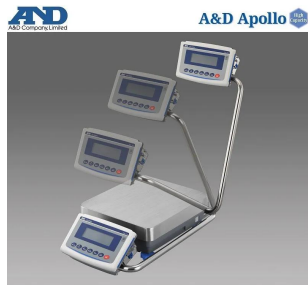

画像は、商品イメージです。

画像は、スイングアームのイメージです。

(株)エー・アンド・デイ

取引・証明に使える特定計量器

A&D 検定付き防塵・防水 重量級電子天枰 GX-1 02000L-

K：校正用分銅内蔵・スイングアーム型
出荷時JCSS校正証明書付

ひょう量：1 0 2 kg
目 量：0.0 1 kg
使用範囲：0.0 5 ~ 1 0 2 kg
補助表示：0.0 0 1 kg

メーカー販売価格（税抜）：¥ 400,000

販売価格（税抜）：¥ 292,683

価格は商品情報 PDF ダウンロード時のものです。

価格は商品本体のみの価格です。別途送料・手数料等がかかります。

発送予定日（目安）はサイトの商品ページをご確認ください。

お支払い方法ははかり商店のご利用ガイドをご確認ください。

A & D Apollo GX-L シリーズは、「取引・証明」の計量に使える基準適合証印又は検定証印付きの天びんです。校正用分銅を内蔵していますので、いつでも高精度計量が可能で、使用地区の制限も受けません。豊富なインターフェイスと組み込み用途に適した機能搭載でトラブル回避の提案を致します。

はかりJCSS校正書面付

使用地区の制限を受けない自己補正機構付(分銅内蔵型)

生産ラインの組み込み時に I S D：衝撃検出機能

繰り返し性・最小計量値の確認に E C L：電子制御荷重機能

ポンプ流量など液体の計量に F R D：流量測定機能

洗える安心：防塵・防水等級 I P 6 5

天びんの特性・計量スピードをチューニング可能

2ch出力標準装備：R S - 2 3 2 C と U S B

画像は、粉塵環境のイメージです。

画像は、水濡れ環境のイメージです。

仕様表

下記の仕様表は該当する型式の仕様です。同じ製品シリーズでも型式の異なる場合は別の仕様となります。

商品番号	100520622
メーカー品番	GX102000L-K
製品名	検定付き防塵・防水型重量級電子天びん
型式	G X - 1 0 2 0 0 0 L - K
ひょう量	1 0 2 kg
目量	0.0 1 kg
使用範囲	0.0 5 ~ 1 0 2 kg
補助表示	0.0 0 1 kg
型式承認番号	第D 2 3 9 号
使用地域	日本国内 自己補正機能付き
校正用内蔵分銅	内蔵
計量皿	寸法：W 3 4 6 × D 3 8 6 mm 材質：S U S 3 0 4
防塵・防水仕様	I P - 6 5 準拠 水没には対応していません。
表示方式	バックライト付液晶表示
表示書換回数	5 回/秒・1 0 回/秒または2 0 回/秒
表示モード	g・kg・pcs(個数)・%・比重
個数モード	最小単位質量：0.0 0 1 kg
検定対象外	登録サンプル：5・1 0・2 5・5 0・1 0 0 個
パーセントモード	最小1 0 0 %質量：0.1 kg
検定対象外	最小表示：0.0 1 %・0.1 %・1 % 1
通信機能	標準装備：U S B・R S - 2 3 2 C
使用温度範囲	温度：1 0 ~ 3 0
電源	・ A C アダプタ：A X - T B 2 4 8 入力：A C 1 0 0 V (+ 1 0 %・- 1 5 %) 5 0 / 6 0 H
消費電力	約3 0 VA：A C アダプタを含む
外形寸法	W 3 7 3 × D 6 1 5 × H 1 3 0 mm
本体質量	約1 7.2 kg
個装箱寸法	W 4 8 0 × D 7 4 0 × H 3 1 0 mm
個装箱重量	約2 0.2 kg
付属品	A C アダプタ・A C アダプタ識別シール 取扱説明書・U S B ケーブル(約1.8 m)
J A N コード	49 81046 57752 6