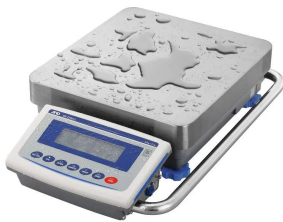

A&D Apollo

(株)エー・アンド・デイ

画像は、商品イメージです。

画像は、粉塵環境のイメージです。

エーアンドデイ

取引・証明に使える特定計量器

A&D 検定付き防塵・防水 重量級電子天秤 GX-6
2000LS-K：校正用分銅内蔵・表示部分離型
出荷時JCSS校正証明書付

ひょう量：6.2 kg

お支払い方法ははかり商店のご利用ガイドをご確認ください。

A & D Apollo GX-L シリーズは、「取引・証明」の計量に使える基準適合証印又は検定証印付きの天びんです。校正用分銅を内蔵していますので、いつでも高精度計量が可能で、使用地区の制限も受けません。豊富なインターフェイスと組み込み用途に適した機能搭載でトラブル回避の提案を致します。

はかりJCSS校正書面付

使用地区の制限を受けない自己補正機構付(分銅内蔵型)

生産ラインの組み込み時に I S D：衝撃検出機能

繰り返し性・最小計量値の確認に E C L：電子制御荷重機能

ポンプ流量など液体の計量に F R D：流量測定機能

洗える安心：防塵・防水等級 I P 6 5

天びんの特長・計量スピードをチューニング可能

2ch出力標準装備：R S-2 3 2 C と U S B

A&D Apollo

エーアンドデイ

画像は、水濡れ環境のイメージです。

仕様表

下記の仕様表は該当する型式の仕様です。同じ製品シリーズでも型式の異なる場合は別の仕様となります。

商品番号	100520621
メーカー品番	GX62001LS-K
製品名	検定付き防塵・防水型重量級電子天びん
型式	G X - 6 2 0 0 1 L S - K
ひょう量	6 2 kg
目量	0.0 1 kg
使用範囲	0.0 5 ~ 6 2 kg
補助表示	0.0 0 1 kg
型式承認番号	第D 2 3 9号
使用地域	日本国内 自己補正機能付き
校正用内蔵分銅	内蔵
計量皿	寸法：W 3 4 4 × D 3 8 4 mm 材質：S U S 3 0 4
防塵・防水仕様	I P - 6 5 準拠 水没には対応していません。
表示方式	バックライト付液晶表示
表示書換回数	5 回/秒・1 0 回/秒または2 0 回/秒
表示モード	g・kg・pcs(個数)・%・比重
個数モード	最小単位質量：0.0 0 1 kg 検定対象外 登録サンプル：5・1 0・2 5・5 0・1 0 0 個
パーセントモード	最小1 0 0 %質量：0.1 kg 検定対象外 最小表示：0.0 1 %・0.1 %・1 % 1
通信機能	標準装備：U S B・R S - 2 3 2 C
使用温度範囲	温度：1 0 ~ 3 0
電源	・A Cアダプタ：A X - T B 2 4 8 入力：A C 1 0 0 V(+ 1 0 %・- 1 5 %) 5 0 / 6 0 H
消費電力	約3 0 VA：A Cアダプタを含む
外形寸法	台 部：W 3 4 4 × D 4 4 2 × H 1 3 0 mm 表示部：W 2 6 0 × D 1 6 4 × H 2 0 2 mm 接続ケーブル：3 m
本体質量	約1 6.4 kg
個装箱寸法	W 4 8 0 × D 7 4 0 × H 3 1 0 mm
個装箱重量	約1 9.2 kg
付属品	A Cアダプタ・A Cアダプタ識別シール 取扱説明書・U S Bケーブル(約1.8 m)
J A Nコード	49 81046 57754 0