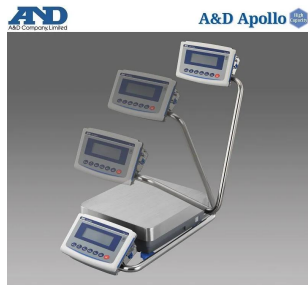

画像は、商品イメージです。

画像は、スイングアームのイメージです。

(株)エー・アンド・デイ

取引・証明に使える特定計量器

A&D 検定付き防塵・防水 重量級電子天秤 GX-1 02000L-

K：校正用分銅内蔵・スイングアーム型  
出荷時一般校正証明書付

ひょう量：1 0 2 kg  
目 量：0.0 1 kg  
使用範囲：0.0 5 ~ 1 0 2 kg  
補助表示：0.0 0 1 kg

メーカー販売価格（税抜）：¥410,000

**販売価格（税抜）：¥302,683**

価格は商品情報 PDF ダウンロード時のものです。

価格は商品本体のみの価格です。別途送料・手数料等がかかります。

発送予定日（目安）はサイトの商品ページをご確認ください。

お支払い方法ははかり商店のご利用ガイドをご確認ください。

A & D Apollo GX-L シリーズは、「取引・証明」の計量に使える基準適合証印又は検定証印付きの天びんです。校正用分銅を内蔵していますので、いつでも高精度計量が可能で、使用地区の制限も受けません。豊富なインターフェイスと組み込み用途に適した機能搭載でトラブル回避の提案を致します。

はかり一般校正証明書付き（校正成績書・校正証明書・トレーサビリティ書類）

使用地区の制限を受けない自己補正機構付(分銅内蔵型)

生産ラインの組み込み時に I S D：衝撃検出機能

繰り返し性・最小計量値の確認に E C L：電子制御荷重機能

ポンプ流量など液体の計量に F R D：流量測定機能

洗える安心：防塵・防水等級 I P 6 5

天びんの特長・計量スピードをチューニング可能

2 ch出力標準装備：R S - 2 3 2 C と U S B

## 仕様表

下記の仕様表は該当する型式の仕様です。同じ製品シリーズでも型式の異なる場合は別の仕様となります。

商品番号	100510622
メーカー品番	GX102000L-K
製品名	検定付き防塵・防水型重量級電子天びん
型式	GX-102000L-K
ひょう量	102kg
目量	0.01kg
使用範囲	0.05～102kg
補助表示	0.001kg
型式承認番号	第D239号
使用地域	日本国内 自己補正機能付き
校正用内蔵分銅	内蔵
計量皿	寸法：W346×D386mm 材質：SUS304
防塵・防水仕様	IP-65準拠 水没には対応していません。
表示方式	バックライト付液晶表示
表示書換回数	5回/秒・10回/秒または20回/秒
表示モード	g・kg・pcs(個数)・%・比重
個数モード 検定対象外	最小単位質量：0.001kg 登録サンプル：5・10・25・50・100個
パーセントモード 検定対象外	最小100%質量：0.1kg 最小表示：0.01%・0.1%・1% 1
通信機能	標準装備：USB・RS-232C
使用温度範囲	温度：10～30
電源	・ACアダプタ：AX-TB248 入力：AC100V(+10%・-15%) 50/60H
消費電力	約30VA：ACアダプタを含む
外形寸法	W373×D615×H130mm
本体質量	約17.2kg
個装箱寸法	W480×D740×H310mm
個装箱重量	約20.2kg
付属品	ACアダプタ・ACアダプタ識別シール 取扱説明書・USBケーブル(約1.8m)
JANコード	4981046577526