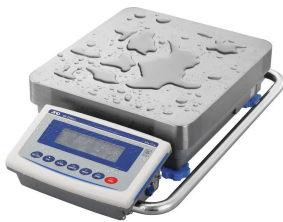

A&D Apollo

(株)エー・アンド・デイ

画像は、商品イメージです。

画像は、粉塵環境のイメージです。

エーアンドデイ

取引・証明に使える特定計量器

A&D 検定付き防塵・防水 重量級電子天秤 GX-6
2000LS-K：校正用分銅内蔵・表示部分離型
出荷時一般校正証明書付

ひょう量：6.2 kg

お支払い方法ははかり商店のご利用ガイドをご確認ください。

A & D Apollo GX-L シリーズは、「取引・証明」の計量に使える基準適合証印又は検定証印付きの天びんです。校正用分銅を内蔵していますので、いつでも高精度計量が可能で、使用地区の制限も受けません。豊富なインターフェイスと組み込み用途に適した機能搭載でトラブル回避の提案を致します。

はかり一般校正証明書付き（校正成績書・校正証明書・トレーサビリティ書類）

使用地区の制限を受けない自己補正機構付（分銅内蔵型）

生産ラインの組み込み時に I S D：衝撃検出機能

繰り返し性・最小計量値の確認に E C L：電子制御荷重機能

ポンプ流量など液体の計量に F R D：流量測定機能

洗える安心：防塵・防水等級 I P 6 5

天びんの特長・計量スピードをチューニング可能

2ch出力標準装備：R S - 2 3 2 C と U S B

A&D Apollo

エーアンドデイ

画像は、水濡れ環境のイメージです。

仕様表

下記の仕様表は該当する型式の仕様です。同じ製品シリーズでも型式の異なる場合は別の仕様となります。

商品番号	100510621
メーカー品番	GX62001LS-K
製品名	検定付き防塵・防水型重量級電子天びん
型式	G X - 6 2 0 0 1 L S - K
ひょう量	6 2 kg
目量	0.0 1 kg
使用範囲	0.0 5 ~ 6 2 kg
補助表示	0.0 0 1 kg
型式承認番号	第D 2 3 9号
使用地域	日本国内 自己補正機能付き
校正用内蔵分銅	内蔵
計量皿	寸法：W 3 4 4 × D 3 8 4 mm 材質：S U S 3 0 4
防塵・防水仕様	I P - 6 5 準拠 水没には対応していません。
表示方式	バックライト付液晶表示
表示書換回数	5 回/秒・1 0 回/秒または2 0 回/秒
表示モード	g・kg・pcs(個数)・%・比重
個数モード	最小単位質量：0.0 0 1 kg 検定対象外 登録サンプル：5・1 0・2 5・5 0・1 0 0 個
パーセントモード	最小1 0 0 %質量：0.1 kg 検定対象外 最小表示：0.0 1 %・0.1 %・1 % 1
通信機能	標準装備：U S B・R S - 2 3 2 C
使用温度範囲	温度：1 0 ~ 3 0
電源	・ A C アダプタ：A X - T B 2 4 8 入力：A C 1 0 0 V(+ 1 0 %・- 1 5 %) 5 0 / 6 0 H
消費電力	約3 0 VA：A C アダプタを含む
外形寸法	台 部：W 3 4 4 × D 4 4 2 × H 1 3 0 mm 表示部：W 2 6 0 × D 1 6 4 × H 2 0 2 mm 接続ケーブル：3 m
本体質量	約1 6.4 kg
個装箱寸法	W 4 8 0 × D 7 4 0 × H 3 1 0 mm
個装箱重量	約1 9.2 kg
付属品	A C アダプタ・A C アダプタ識別シール 取扱説明書・U S B ケーブル(約1.8 m)
J A N コード	49 81046 57754 0