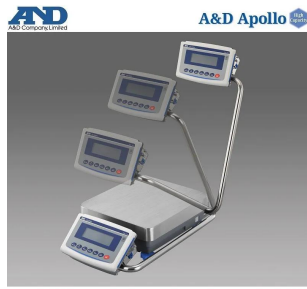

画像は、商品イメージです。

株式会社 エー・アンド・デイ

画像は、スイングアームのイメージです。

株式会社 エー・アンド・デイ

画像は、粉塵環境のイメージです。

株式会社 エー・アンド・デイ

画像は、水濡れ環境のイメージです。

(株)エー・アンド・デイ

取引・証明に使える特定計量器

A&D 検定付き防塵・防水 重量級電子天秤 GX-3 2001L-K：校正用分銅内蔵・スイングアーム型 出荷時一般校正証明書付

ひょう量：3.2 kg

目量：1 g

使用範囲：5 g ~ 3.2 kg

補助表示：0.1 g

メーカー販売価格（税抜）：¥340,000

販売価格（税抜）：¥251,463

価格は商品情報 PDF ダウンロード時のものです。

価格は商品本体のみの価格です。別途送料・手数料等がかかります。

発送予定日（目安）はサイトの商品ページをご確認ください。

お支払い方法ははかり商店のご利用ガイドをご確認ください。

A & D Apollo GX-L シリーズは、「取引・証明」の計量に使える基準適合証印又は検定証印付きの天びんです。校正用分銅を内蔵していますので、いつでも高精度計量が可能で、使用地区の制限も受けません。豊富なインターフェイスと組み込み用途に適した機能搭載でトラブル回避の提案を致します。

仕様表

下記の仕様表は該当する型式の仕様です。同じ製品シリーズでも型式の異なる場合は別の仕様となります。

商品番号	100510617
メーカー品番	GX32001L-K
製品名	検定付き防塵・防水型重量級電子天びん
型式	G X - 3 2 0 0 1 L - K
ひょう量	3 2 kg
目量	1 g
使用範囲	5 g ~ 3 2 kg
補助表示	0.1 g
型式承認番号	第D 2 3 9 号
使用地域	日本国内 自己補正機能付き
校正用内蔵分銅	内蔵
計量皿	寸法：W 3 4 4 × D 3 8 4 mm 材質：S U S 3 0 4
防塵・防水仕様	I P - 6 5 準拠 水没には対応していません。
表示方式	バックライト付液晶表示
表示書換回数	5 回/秒・1 0 回/秒または2 0 回/秒
表示モード	g・kg・pcs(個数)・%・比重
個数モード	最小単位質量：0.1 g
検定対象外	登録サンプル：5・10・25・50・100個
パーセントモード	最小100%質量：10 g
検定対象外	最小表示：0.01%・0.1%・1% 1
通信機能	標準装備：U S B ・ R S - 2 3 2 C
使用温度範囲	温度：1 0 ~ 3 0
電源	・ A C アダプタ：A X - T B 2 4 8 入力：A C 1 0 0 V (+ 1 0 % ・ - 1 5 %) 5 0 / 6 0 H
消費電力	約30VA：A C アダプタを含む
外形寸法	W 3 7 2 × D 6 1 2 × H 1 3 0 mm
本体質量	約16.2 kg
個装箱寸法	W 4 8 0 × D 7 4 0 × H 3 1 0 mm
個装箱重量	約19.0 kg
付属品	A C アダプタ・A C アダプタ識別シール 取扱説明書・U S B ケーブル(約1.8 m)
J A N コード	49 81046 57749 6