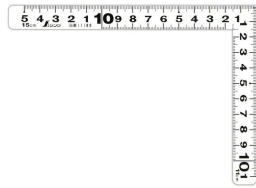

### 見やすい白地黒目盛

11189 : 曲尺 平びた ホワイト  
15 × 11 cm 表裏同目

#### 長枝

- ・表/外目盛 : 15 cm ・表/内目盛 : 10 cm
- ・裏/外目盛 : 15 cm ・裏/内目盛 : 10 cm

#### 短枝

- ・表/外目盛 : 11 cm ・表/内目盛 : 10 cm
- ・裏/外目盛 : 11 cm ・裏/内目盛 : 10 cm

メーカー販売価格(税抜) : ¥3,360

**販売価格(税抜) : ¥2,494**

価格は商品情報 PDF ダウンロード時のものです。

価格は商品本体のみの価格です。別途送料・手数料等がかかります。

発送予定日(目安)はサイトの商品ページをご確認ください。

お支払い方法ははかり商店のご利用ガイドをご確認ください。

## 仕様表

下記の仕様表は該当する型式の仕様です。同じ製品シリーズでも型式の異なる場合は別の仕様となります。

商品番号	601511189
製品コード	1 1 1 8 8
製品名	曲尺 平びた ホワイト 15 × 11 cm 表裏同目
形状	角部：同厚 竿部：平
表目盛・長枝	外目盛：15 cm 内目盛：10 cm
表目盛・短枝	外目盛：11 cm 内目盛：10 cm
裏目盛・長枝	外目盛：15 cm 内目盛：10 cm
裏目盛・短枝	外目盛：11 cm 内目盛：10 cm
直角度	100 mmにつき0.1 mm以下
長さの許容差	±0.3 mm
長枝サイズ	長さ160 × 巾15 × 厚さ1 mm
短枝サイズ	長さ80 × 巾15 × 厚さ1 mm
製品質量	26 g
材質	ステンレス
包装形態	ビニールケース + ヘッド
JANコード	49 60910 11189 9