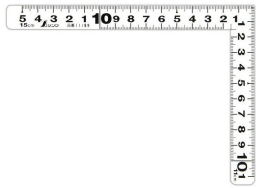

### 見やすい白地黒目盛

11189 : 曲尺 平びた ホワイト  
15 × 11 cm 表裏同目

#### 長枝

- ・表/外目盛 : 15 cm ・表/内目盛 : 10 cm
- ・裏/外目盛 : 15 cm ・裏/内目盛 : 10 cm

#### 短枝

- ・表/外目盛 : 11 cm ・表/内目盛 : 10 cm
- ・裏/外目盛 : 11 cm ・裏/内目盛 : 10 cm

メーカー販売価格(税抜) : ¥3,360

**販売価格(税抜) : ¥2,494**

価格は商品情報 PDF ダウンロード時のものです。

価格は商品本体のみの価格です。別途送料・手数料等がかかります。

発送予定日(目安)はサイトの商品ページをご確認ください。

お支払い方法ははかり商店のご利用ガイドをご確認ください。

## 仕様表

下記の仕様表は該当する型式の仕様です。同じ製品シリーズでも型式の異なる場合は別の仕様となります。

商品番号	601511189
製品コード	1 1 1 8 8
製品名	曲尺 平びた ホワイト 15 × 11 cm 表裏同目
形状	角部：同厚 竿部：平
表目盛・長枝	外目盛：15 cm 内目盛：10 cm
表目盛・短枝	外目盛：11 cm 内目盛：10 cm
裏目盛・長枝	外目盛：15 cm 内目盛：10 cm
裏目盛・短枝	外目盛：11 cm 内目盛：10 cm
直角度	100 mmにつき0.1 mm以下
長さの許容差	±0.3 mm
長枝サイズ	長さ160 × 巾15 × 厚さ1 mm
短枝サイズ	長さ80 × 巾15 × 厚さ1 mm
製品質量	26 g
材質	ステンレス
包装形態	ビニールケース + ヘッド
JANコード	49 60910 11189 9