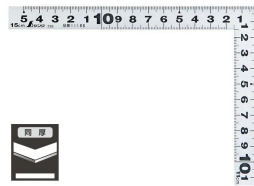

画像は、商品イメージです。

画像は、商品イメージです。

シンワ測定株式会社

10007・11188

画像は、目盛のイメージです。

シンワ測定株式会社

画像は、商品の使用イメージです。

シンワ測定株式会社

コンパクト

腰袋に入るサイズです。

画像は、コンパクト収納のイメージです。

シンワ測定株式会社

シンワ測定(株)

材料にピッタリと当たりケガキやすく、また、光の反射を抑えた艶消し加工を施しました。

1 1 1 8 8 : 曲尺 平びたシルバー
1 5 × 1 1 cm 表裏同日

長枝

・表/外目盛 : 1 5 cm ・表/内目盛 : 1 0 cm

・裏/外目盛 : 1 5 cm ・裏/内目盛 : 1 0 cm

短枝

・表/外目盛 : 1 1 cm ・表/内目盛 : 1 0 cm

・裏/外目盛 : 1 1 cm ・裏/内目盛 : 1 0 cm

メーカー販売価格 (税抜) : ¥2,810

販売価格 (税抜) : ¥2,259

価格は商品情報 PDF ダウンロード時のものです。

直角・長さ測定

ケガキ作業

仕様表

下記の仕様表は該当する型式の仕様です。同じ製品シリーズでも型式の異なる場合は別の仕様となります。

商品番号	601511188
製品コード	1 1 1 8 8
製品名	曲尺 平びた シルバー 15 × 11 cm 表裏同目
形状	角部：同厚 竿部：平
表目盛・長枝	外目盛：15 cm 内目盛：10 cm
表目盛・短枝	外目盛：11 cm 内目盛：10 cm
裏目盛・長枝	外目盛：15 cm 内目盛：10 cm
裏目盛・短枝	外目盛：11 cm 内目盛：10 cm
直角度	100 mmにつき0.1 mm以下
長さの許容差	±0.2 mm
長枝サイズ	長さ160 × 巾15 × 厚さ1.0 mm
短枝サイズ	長さ80 × 巾15 × 厚さ1.0 mm
製品質量	26 g
材質	ステンレス
包装形態	ビニールケース+ヘッダ
JANコード	49 60910 11188 2