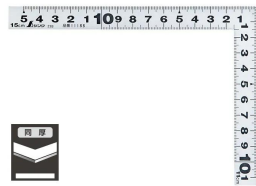

画像は、商品イメージです。

画像は、商品イメージです。

シンワ測定株式会社

10007・11188

画像は、目盛のイメージです。

シンワ測定株式会社

画像は、商品の使用イメージです。

シンワ測定株式会社

コンパクト

腰袋に入るサイズです。

画像は、コンパクト収納のイメージです。

シンワ測定株式会社

シンワ測定(株)

材料にピッタリと当たりケガキやすく、また、光の反射を抑えた艶消し加工を施しました。

11188：曲尺 平びたシルバー
15 × 11 cm 表裏同日

長枝

・表/外目盛：15 cm・表/内目盛：10 cm
・裏/外目盛：15 cm・裏/内目盛：10 cm

短枝

・表/外目盛：11 cm・表/内目盛：10 cm
・裏/外目盛：11 cm・裏/内目盛：10 cm

メーカー販売価格（税抜）：¥2,810

販売価格（税抜）：¥2,259

価格は商品情報 PDF ダウンロード時のものです。

価格は商品本体のみの価格です。別途送料・手数料等がかかります。

発送予定日（目安）はサイトの商品ページをご確認ください。

ケガキ作業

仕様表

下記の仕様表は該当する型式の仕様です。同じ製品シリーズでも型式の異なる場合は別の仕様となります。

商品番号	601511188
製品コード	1 1 1 8 8
製品名	曲尺 平びた シルバー 15 × 11 cm 表裏同目
形状	角部：同厚 竿部：平
表目盛・長枝	外目盛：15 cm 内目盛：10 cm
表目盛・短枝	外目盛：11 cm 内目盛：10 cm
裏目盛・長枝	外目盛：15 cm 内目盛：10 cm
裏目盛・短枝	外目盛：11 cm 内目盛：10 cm
直角度	100 mmにつき0.1 mm以下
長さの許容差	±0.2 mm
長枝サイズ	長さ160 × 巾15 × 厚さ1.0 mm
短枝サイズ	長さ80 × 巾15 × 厚さ1.0 mm
製品質量	26 g
材質	ステンレス
包装形態	ビニールケース + ヘッド
JANコード	49 60910 11188 2